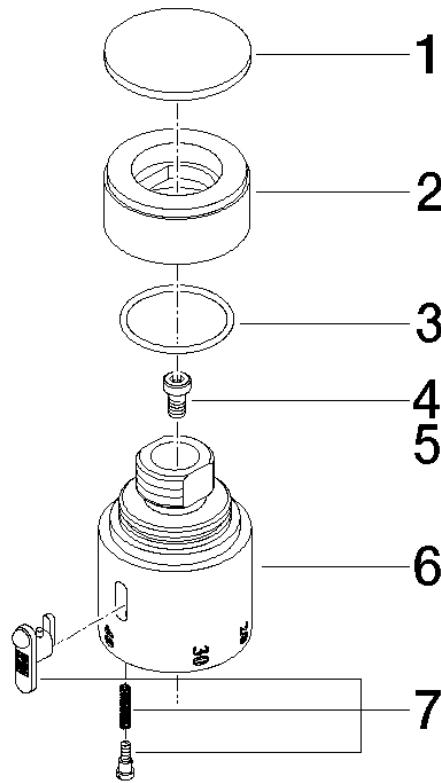

11 420 220

	Messing (23kt Gold)	11 420 220-09
	Chrom	11 420 220-00
	Platin gebürstet	11 420 220-06
	Platin	11 420 220-08

Skalengriff - Messing (23kt Gold)

MADISON

11 420 220

11 420 220

11 420 220

Ersatzteile für die
anderen
Oberflächenvarianten
finden Sie hier:
Chrom

Ersatzteilstückliste

Nr.	Artikelnummer	Benennung	Verbaumenge	Lieferzeit
3	09 14 10 040 90	Dichtung	1	2
4	90 30 30 027 00 90	Schraube	1	2
5	09 30 33 004 90	Schraube	1	2
7	90 21 33 020 00 90	Griff	1	2